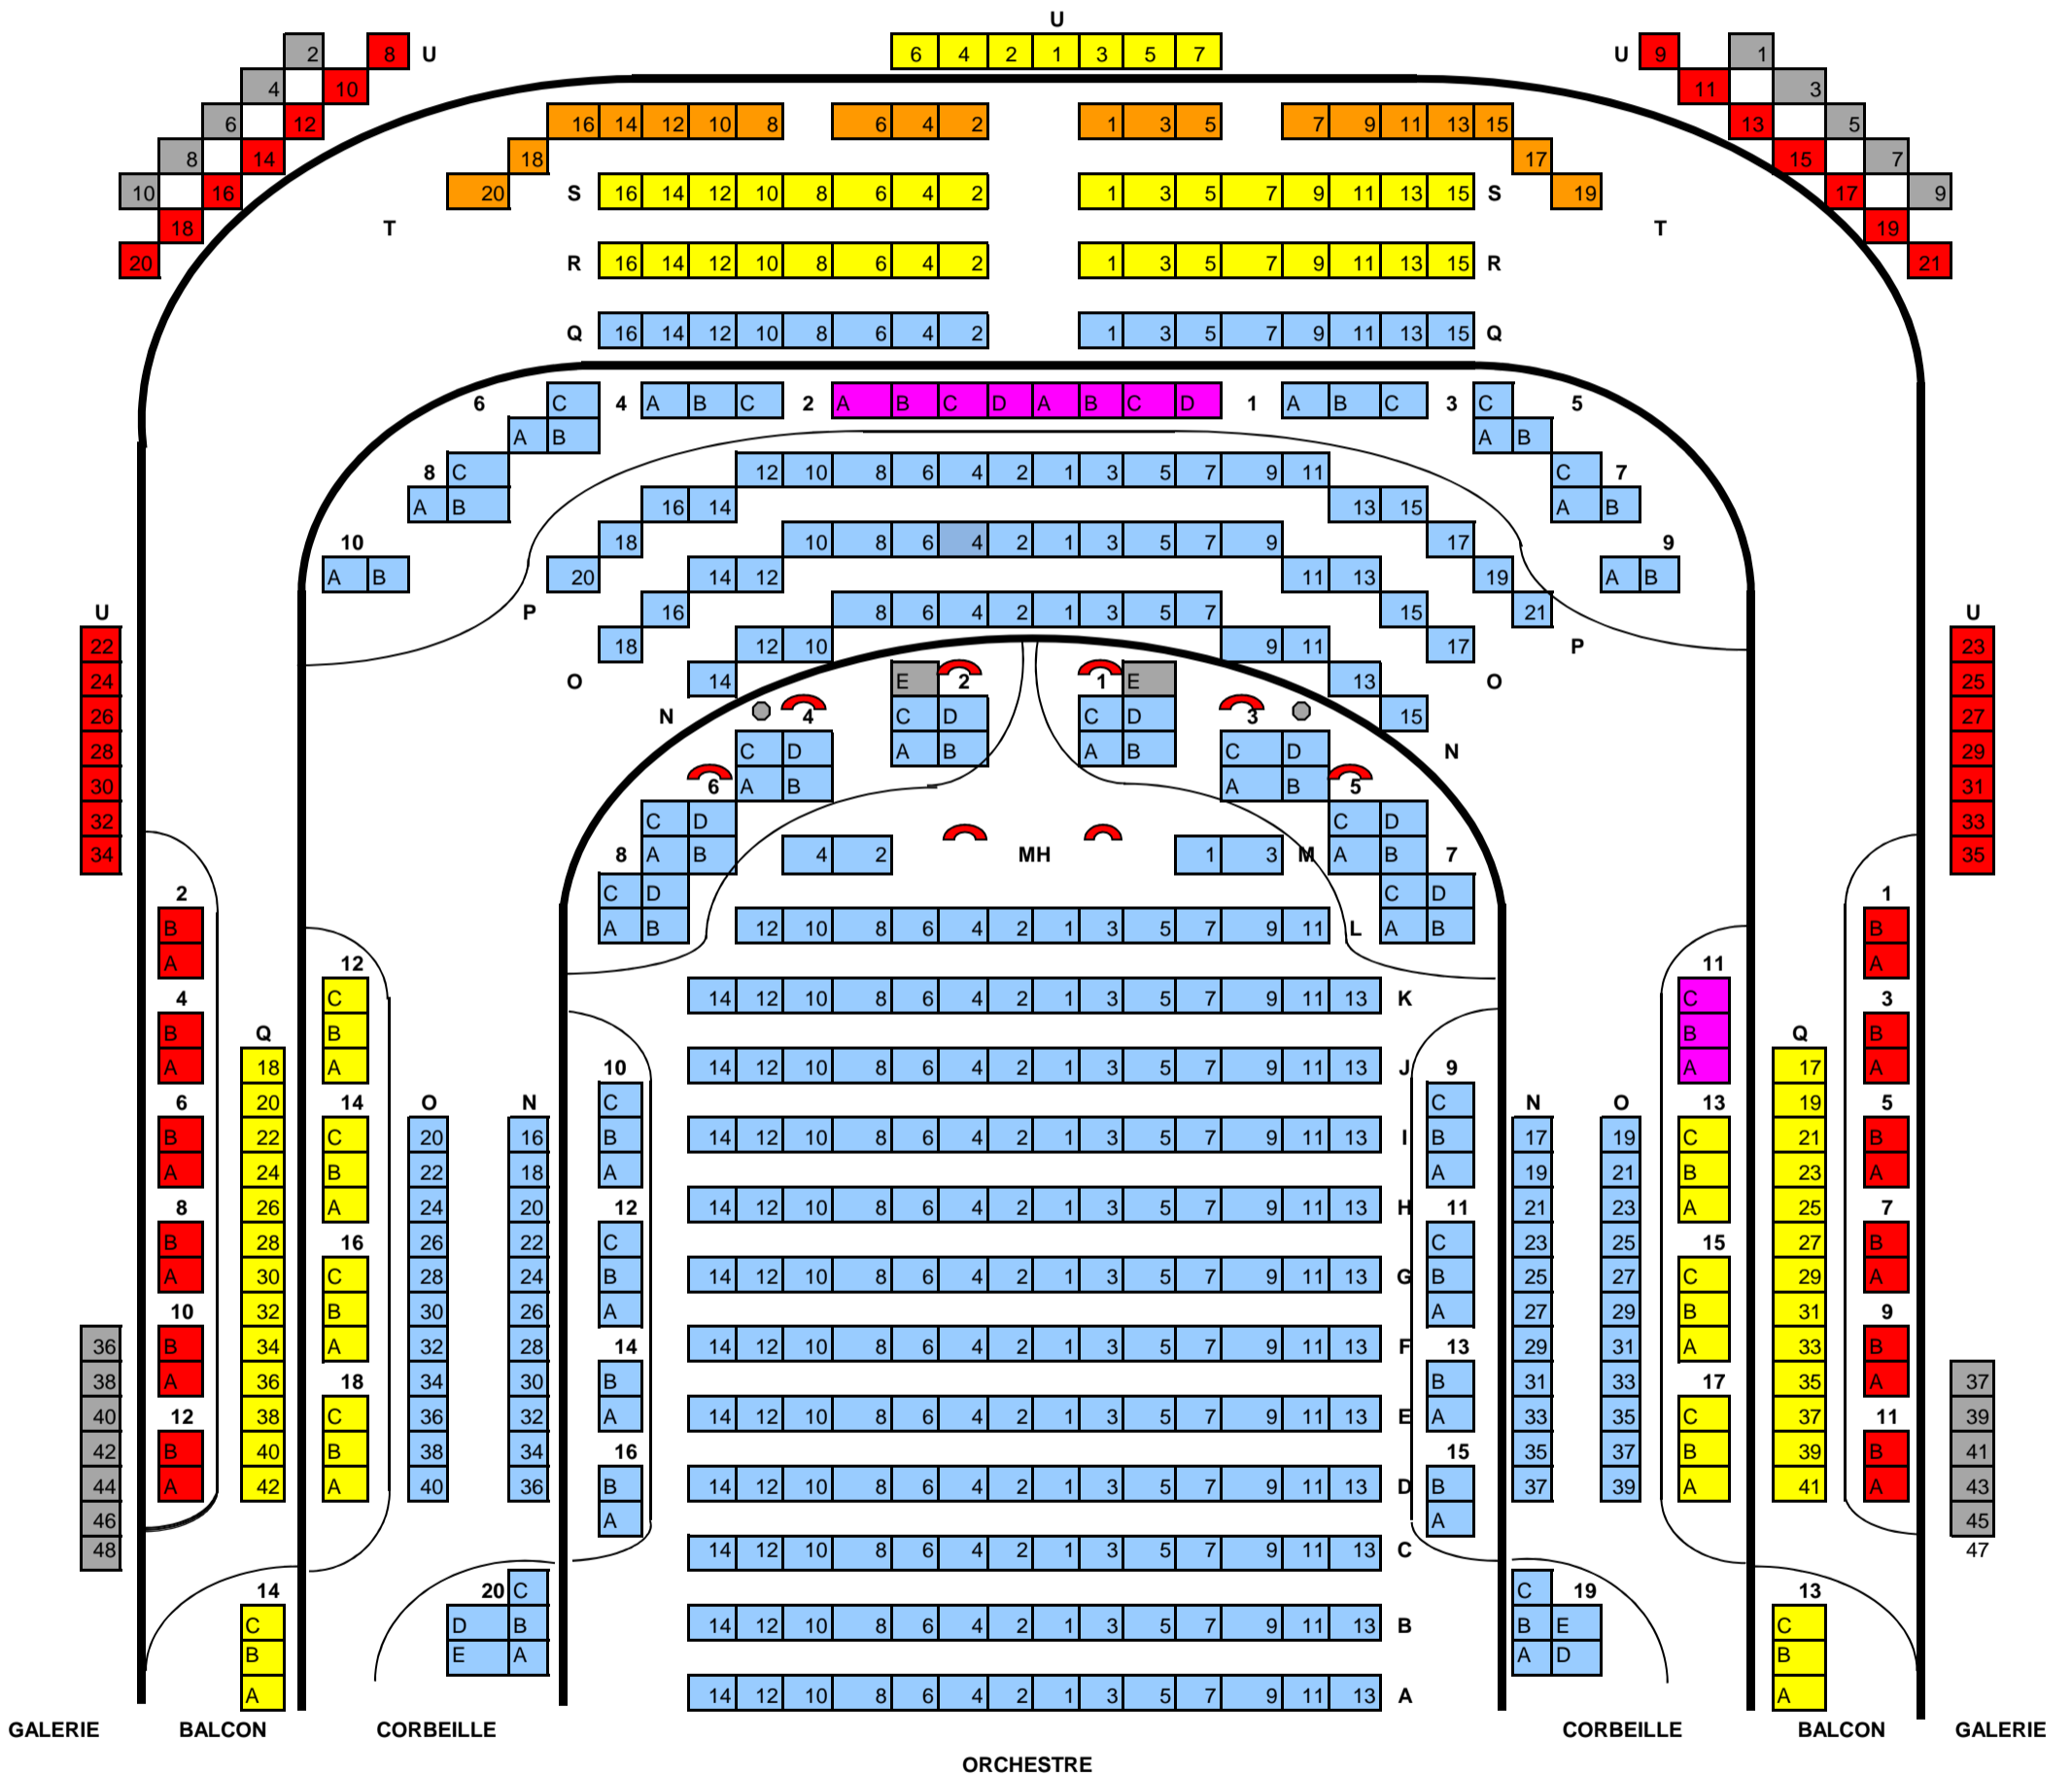

# L'ATHENEE THEATRE LOUIS JOUVET

- |                |                             |
|----------------|-----------------------------|
| 1ère catégorie | 3ème catégorie              |
| 2ème catégorie | 3ème catégorie assis-debout |